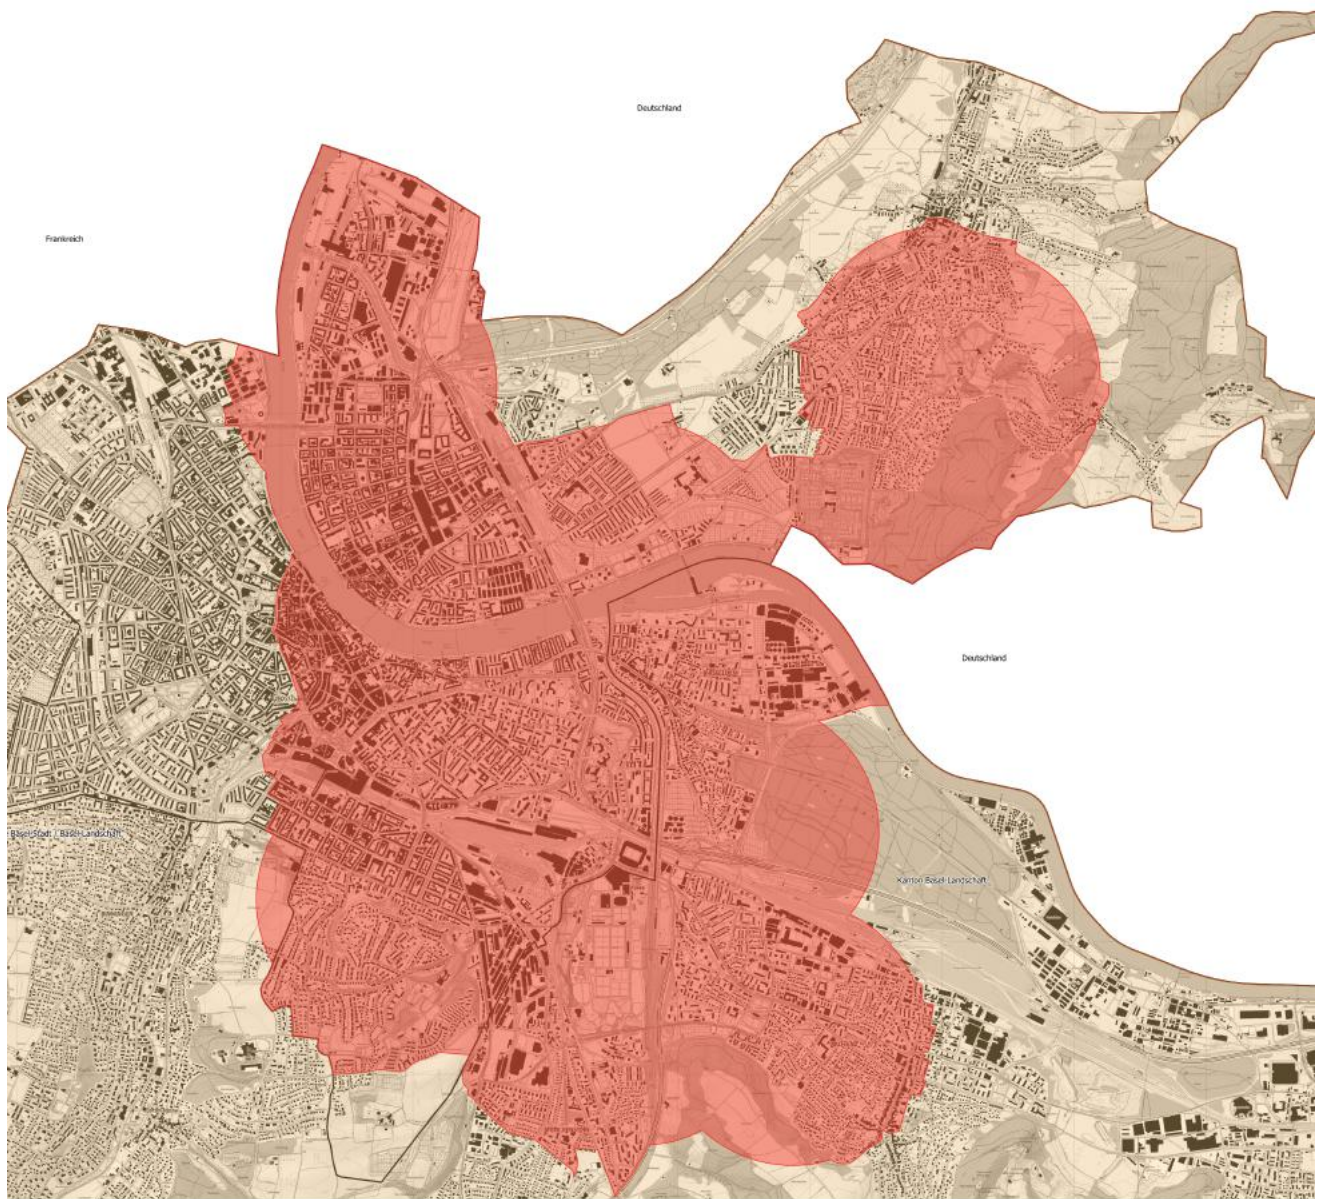

Japankäfer 2026 - Neuer Entsorgungsplatz für Grüngut im Befallsherd

zusammen mit dem Entsorgungsbetrieb Peter Nussbaumer Transporte AG

24. Juni 2026

www.bz-jsbb.ch/jp

Adresse Entsorgungsplatz: Freulerstrasse 2, 4127 Birsfelden

Bitte beachten Sie die folgenden Punkte:

- Die Öffnungszeiten sind von Montag bis Freitag jeweils von 07:00 bis 16:30 Uhr.
- Geruchsemissionen sind zu vermeiden.
- Kippen Sie das Material bitte auf bereits vorhandenes.
- Der Platz ist videoüberwacht.
- Bei Fragen wenden Sie sich an die Firma Peter Nussbaumer Transporte AG, Herrn D. Gutknecht: Tel. 079 211 27 63
- Wir bitten Sie, den Platz sauber zu halten und keine unnötigen Lärmemissionen zu verursachen.
- Bitte befahren Sie die Zufahrtsstrasse im Schritttempo.
- Bitte **füllen Sie die Lieferscheine aufrichtig und korrekt** aus. Folgende Angaben sind zwingend:
 - **Firmenname**
 - **Kontrollschildnummer** (Lieferwagen)
 - **Datum und Uhrzeit**
 - **Menge Grüngut in m³** (geschätzt)

Japankäfer 2026 - Karte Befallsherd/Pufferzone vom 24. Juni 2026

aktualisierte Karten unter: www.bz-jsbb.ch/jp

■ Befallszone

■ Pufferzone

Japankäfer 2026 - Neuer Entsorgungsplatz für Grüngut im Befallsherd