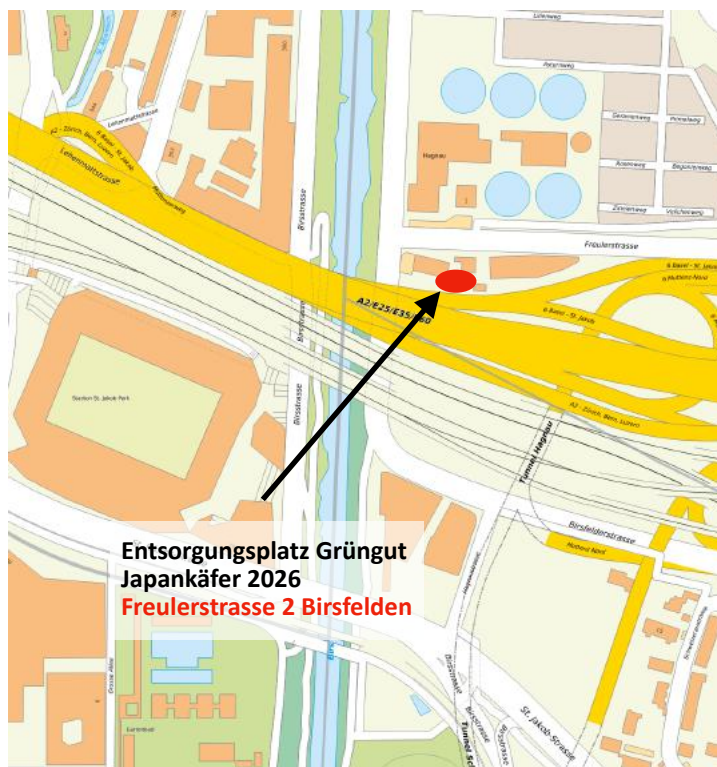

Japankäfer 2026 - Neuer Entsorgungsplatz für Grüngut im Befallsherd

zusammen mit dem Entsorgungsbetrieb Peter Nussbaumer Transporte AG

24. Juni 2026

www.bz-jsbb.ch/jp

Adresse Entsorgungsplatz: Freulerstrasse 2, 4127 Birsfelden

Bitte beachten Sie die folgenden Punkte:

- Die Öffnungszeiten sind von Montag bis Freitag jeweils von 07:00 bis 16:30 Uhr.
- Geruchsemissionen sind zu vermeiden.
- Kippen Sie das Material bitte auf bereits vorhandenes.
- Der Platz ist videoüberwacht.
- Bei Fragen wenden Sie sich an die Firma Peter Nussbaumer Transporte AG, Herrn D. Gutknecht: Tel. 079 211 27 63
- Wir bitten Sie, den Platz sauber zu halten und keine unnötigen Lärmemissionen zu verursachen.
- Bitte befahren Sie die Zufahrtsstrasse im Schritttempo.
- Bitte **füllen Sie die Lieferscheine aufrichtig und korrekt** aus. Folgende Angaben sind zwingend:
 - **Firmenname**
 - **Kontrollschildnummer** (Lieferwagen)
 - **Datum und Uhrzeit**
 - **Menge Grüngut in m³** (geschätzt)