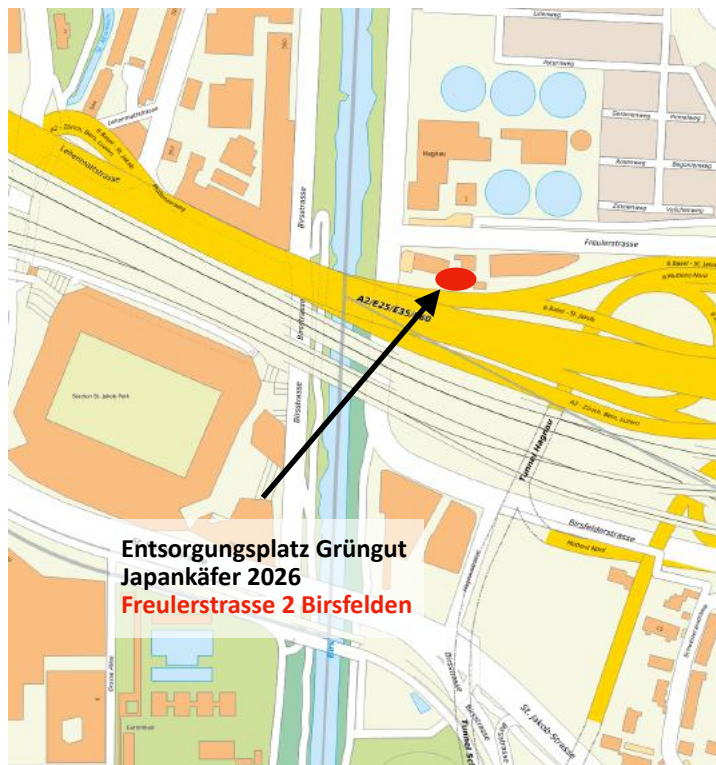

Japankäfer 2026 - Neuer Entsorgungsplatz für Grüngut im Befallsherd

zusammen mit dem Entsorgungsbetrieb Peter Nussbaumer Transporte AG

24. Juni 2026

www.bz-jsbb.ch/jp

Adresse Entsorgungsplatz: Freulerstrasse 2, 4127 Birsfelden

Bitte beachten Sie die folgenden Punkte:

- Die Öffnungszeiten sind von Montag bis Freitag jeweils von 07:00 bis 16:30 Uhr.
- Geruchsemissionen sind zu vermeiden.
- Kippen Sie das Material bitte auf bereits vorhandenes.
- Der Platz ist videoüberwacht.
- Bei Fragen wenden Sie sich an die Firma Peter Nussbaumer Transporte AG, Herrn D. Gutknecht: Tel. 079 211 27 63
- Wir bitten Sie, den Platz sauber zu halten und keine unnötigen Lärmemissionen zu verursachen.
- Bitte befahren Sie die Zufahrtsstrasse im Schritttempo.
- Bitte **füllen Sie die Lieferscheine aufrichtig und korrekt** aus. Folgende Angaben sind zwingend:
 - **Firmenname**
 - **Kontrollschildnummer** (Lieferwagen)
 - **Datum und Uhrzeit**
 - **Menge Grüngut in m³** (geschätzt)