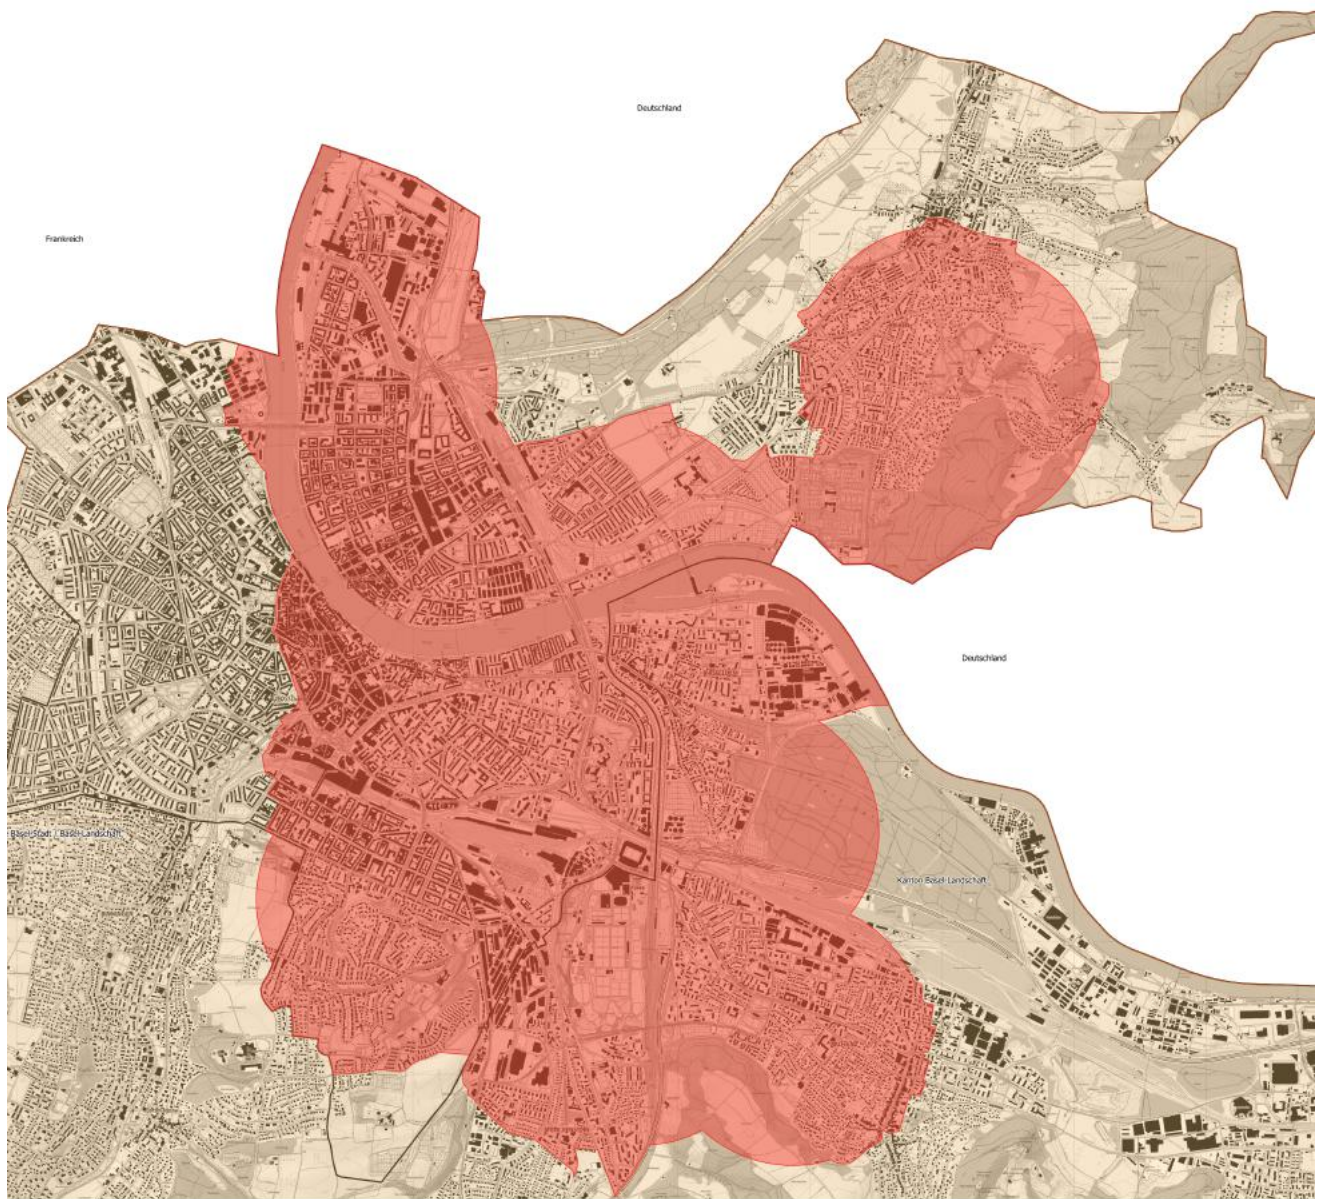

Japankäfer 2026 - Neuer Entsorgungsplatz für Grüngut im Befallsherd

zusammen mit dem Entsorgungsbetrieb Peter Nussbaumer Transporte AG

24. Juni 2026

www.bz-jsbb.ch/jp

Adresse Entsorgungsplatz: Freulerstrasse 2, 4127 Birsfelden

Bitte beachten Sie die folgenden Punkte:

- Die Öffnungszeiten sind von Montag bis Freitag jeweils von 07:00 bis 16:30 Uhr.
- Geruchsemissionen sind zu vermeiden.
- Kippen Sie das Material bitte auf bereits vorhandenes.
- Der Platz ist videoüberwacht.
- Bei Fragen wenden Sie sich an die Firma Peter Nussbaumer Transporte AG, Herrn D. Gutknecht: Tel. 079 211 27 63
- Wir bitten Sie, den Platz sauber zu halten und keine unnötigen Lärmemissionen zu verursachen.
- Bitte befahren Sie die Zufahrtsstrasse im Schritttempo.
- Bitte **füllen Sie die Lieferscheine aufrichtig und korrekt** aus. Folgende Angaben sind zwingend:
 - **Firmenname**
 - **Kontrollschildnummer** (Lieferwagen)
 - **Datum und Uhrzeit**
 - **Menge Grüngut in m³** (geschätzt)

Japankäfer 2026 - Karte Befallsherd/Pufferzone vom 24. Juni 2026

aktualisierte Karten unter: www.bz-jsbb.ch/jp

■ Befallszone

■ Pufferzone